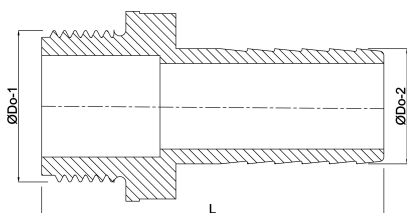

Profec Slangtule PVC-U 1 1/2" x 38 mm buitendraad x slangtule 10bar grijs (0111016)

TECHNISCHE SPECIFICATIES

Kleur	grijs
Materiaal	PVC-U
Verbinding	buitendraad x slangtule
Werkdruk	10 bar
Maat	1 1/2" x 38 mm
Sleutelmaat	57

AFMETINGEN

F-1	22 mm
L	50 mm
L	89 mm
Lq-2	50 mm
ØDo-1	1 1/2 "
ØDo-2	38 mm

Gegenerereerd op datum: 13-03-2026

<http://www.bosta.com>