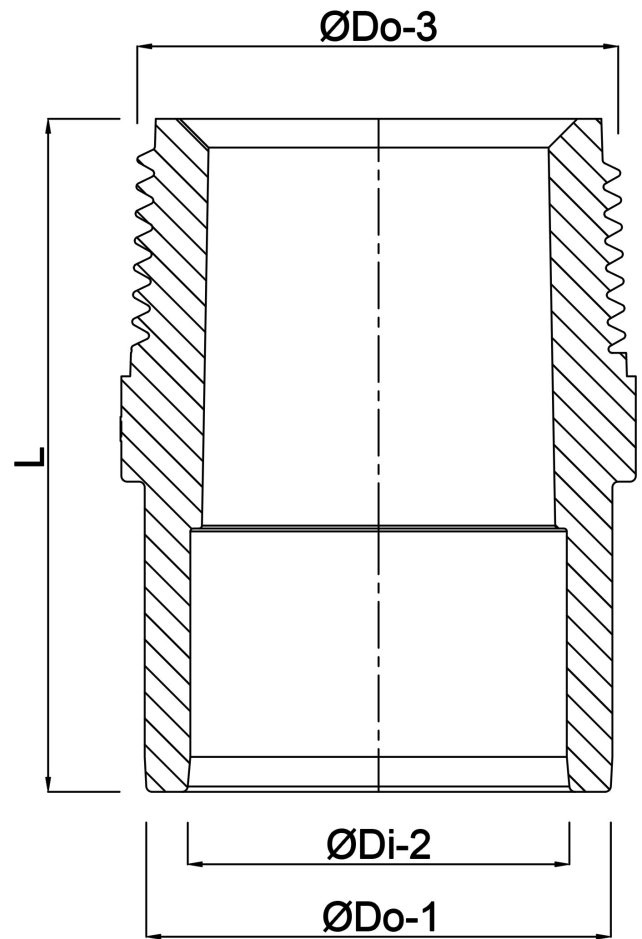

**Profec Puntstuk PVC-U 63/75  
mm x 1 1/2" lijmof/spie x  
buitendraad 10bar grijs  
(0110465)**

# TECHNISCHE SPECIFICATIES

Kleur	grijs
Materiaal	PVC-U
Verbinding	lijmmof/spie x buitendraad
Werkdruk	10 bar
Maat	63/75 mm x 1 1/2"
Lengte	77 mm
Gewicht	0.156 kg
Sleutelmaat	77

# AFMETINGEN

Gietvorm	spuitgegoten
K-1	77 mm
L	77 mm
ØDi-2	63 mm
ØDo-1	75 mm
ØDo-3	1 1/2 "

**Gegenerereerd op datum: 22-05-2026**

<http://www.bosta.com>