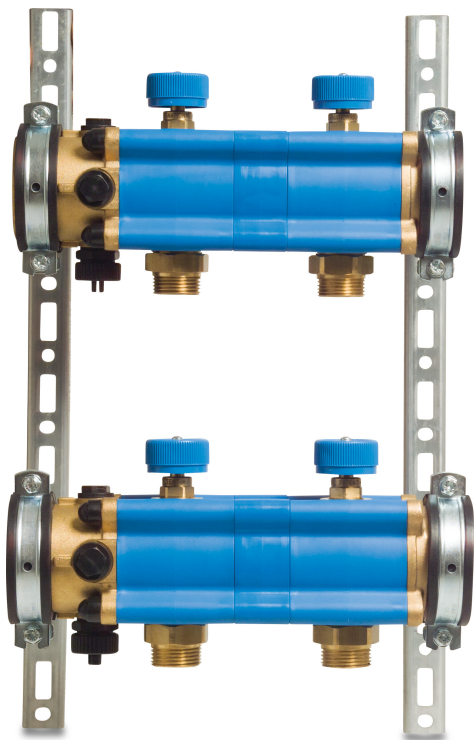

Verdeelstuk kunststof 1" buitendraad blauw type Geokal 3-groeps (7000297)

TECHNISCHE SPECIFICATIES

Kleur blauw

Type Geokal

Materiaal kunststof

Verbinding buitendraad

Maat 1"

Groeps 3