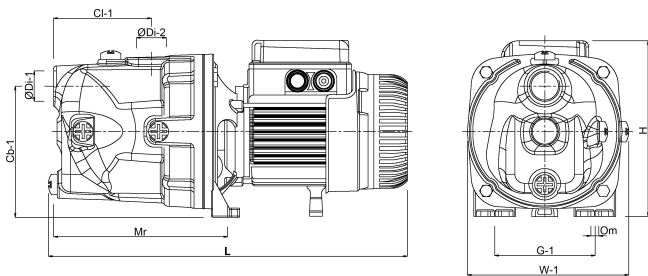

**DAB Jetpomp gietijzer 1 1/2" x
1 1/4" binnendraad 6bar 4,3A
400VAC groen zelfaanzuigend
type JET 112 T (7043962)**

TECHNISCHE SPECIFICATIES

Kleur	groen
Materiaal	gietijzer
Pomphuis	gietijzer
Materiaal waaier 1	noryl
Model	zelfaanzuigend
MWK	62 m
Verbinding	binnendraad
Max. temperatuur	35 °C
Min. mediumtemperatuur (continu)	0 °C
Max capaciteit	10.5 m ³ /h
Pers	1 1/4 "
Max. omgevingstemperatuur	40 °C
Zuig	1 1/2 "
Type	JET 112 T
Maat	1 1/2" x 1 1/4"
Spanning	400VAC

Ampère

4,3 A

PRODUCTINFORMATIE

Zuigt aan tot 8 meter diep.

Gegenereerd op datum: 08-05-2026

<http://www.bosta.com>