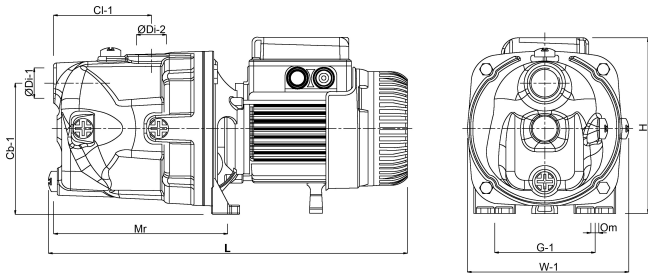

**DAB Jetpomp gietijzer 1 1/2" x
1 1/4" binnendraad 6bar 4,3A
400VAC groen zelfaanzuigend
type JET 112 T (7043962)**

TECHNISCHE SPECIFICATIES

Kleur	groen
Materiaal	gietijzer
Pomphuis	gietijzer
Materiaal waaier 1	noryl
Model	zelfaanzuigend
Verbinding	binnendraad
Max. temperatuur	35 °C
Min. mediumtemperatuur (continu)	0 °C
MWK	62
Max capaciteit	10.5 m ³ /h
Pers	1 1/4 "
Max. omgevingstemperatuur	40 °C
Zuig	1 1/2 "
Type	JET 112 T
Maat	1 1/2" x 1 1/4"
Spanning	400VAC

Ampère

4,3 A

PRODUCTINFORMATIE

Zuigt aan tot 8 meter diep.

Gegenereerd op datum: 14-03-2026

<http://www.bosta.com>