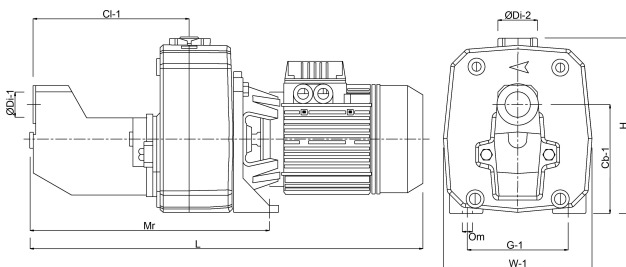

BEP Opvoerhoogte 43.2

PORlh 49

PORhh 39.2

PORlq 3.5

PORhq 6

AFMETINGEN

Cb-1 127.5 mm

Cb-1 158 mm

Cl-1 221 mm

Cr-1 105 mm

Ct-1 127.5 mm

G-1 145 mm

H 255 mm

H 255 mm

L 632 mm

L 632 mm

LM 632 mm

Mr 350 mm

O 11 mm

W-1 210 mm

ØDi-1 1 1/4 "

ØDi-2 1 "

PRODUCTINFORMATIE

Zuigt aan tot 8 meter diep.