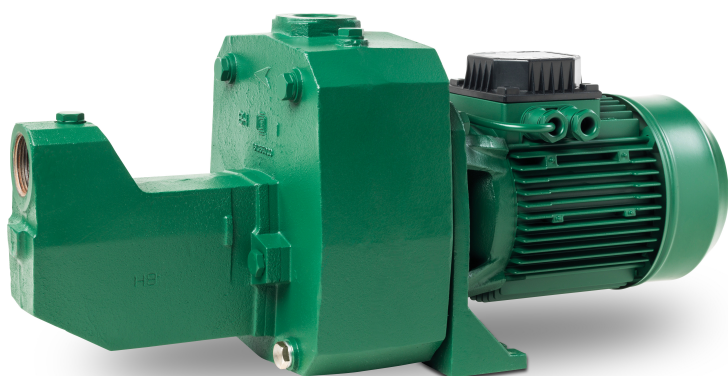

**DAB Jetpomp gietijzer 1 1/4" x
1" binnendraad 6bar 10A
230VAC groen zelfaanzuigend
type JET 251 M (7030909)**

DAB[®]
MAKING WATER EASY

TECHNISCHE SPECIFICATIES

Kleur groen

Materiaal gietijzer

Pomphuis gietijzer

Materiaal waaier 1 noryl

Model zelfaanzuigend

Verbinding binnendraad

Max. temperatuur 35 °C

Min. mediumtemperatuur
(continu) 0 °C

Pers 1 "

Max. omgevingstemperatuur 40 °C

Zuig 1 1/4 "

Type JET 251 M

MWK 62 m

Maat 1 1/4" x 1"

Spanning 230VAC

Vermogen 1.85 kW

Ampère 10 A

Max capaciteit 7.2 m³/h

BEP Capaciteit 5

LM 632 mm

Mr 350 mm

O 11 mm

W-1 210 mm

ØDi-1 1 1/4 "

ØDi-2 1 "

PRODUCTINFORMATIE

Zuigt aan tot 8 meter diep.