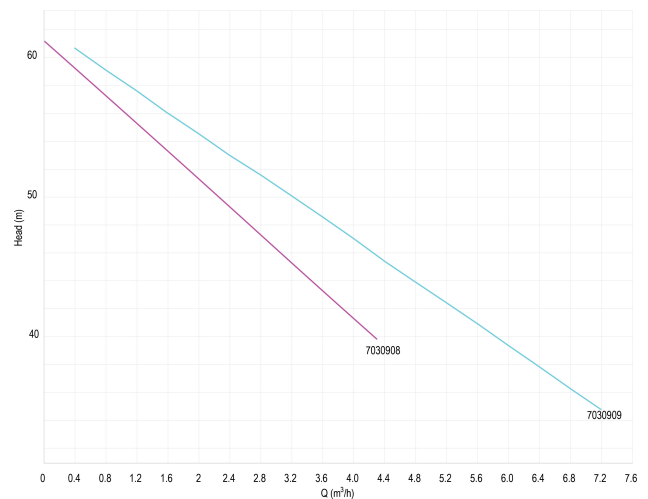

BEP Opvoerhoogte 43.2

PORlh 49

PORhh 39.2

PORlq 3.5

PORhq 6

AFMETINGEN

Cb-1 127.5 mm

Cb-1 158 mm

LM 632 mm

Mr 350 mm

O 11 mm

W-1 210 mm

ØDi-1 1 1/4 "

ØDi-2 1 "

PRODUCTINFORMATIE

Zuigt aan tot 8 meter diep.