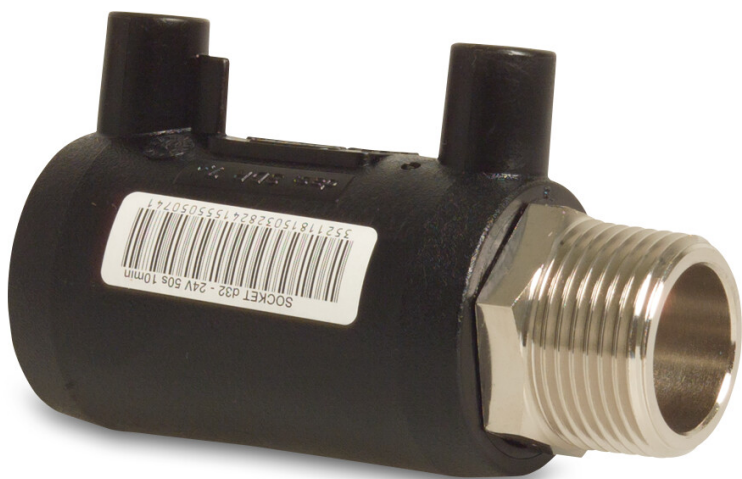

**Profec Puntstuk
PE100/messing vernikkeld 20
mm x 1/2" electrolassok x
buitendraad SDR7,4 24VAC
16bar 16bar zwart DVGW
(0302279)**

TECHNISCHE SPECIFICATIES

Kleur	zwart
Materiaal	PE100/messing
Keurmerk	DVGW
Verbinding	electrolassok x buitendraad
Spanning	24VAC
Klasse	SDR7,4
Werkdruk, gas	16 bar
Werkdruk, water	16 bar
Maat	20 mm x 1/2"
Lengte	96 mm
Buiten ø	33 mm
Sleutelmaat	22

PRODUCTINFORMATIE

Electrolas overgangskoppeling van HDPE naar metalen schroefdraad verbinding. De mof is voorzien van een 4 mm stekeraansluiting, las indicator en barcode.

Gegenerereerd op datum: 23-05-2026