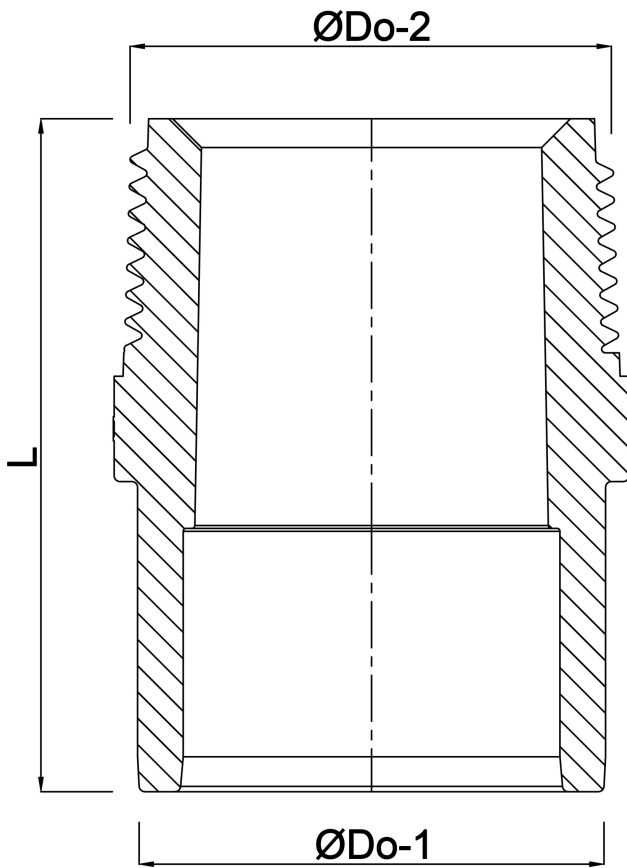

**Profec Puntstuk PVC-U 2" x 2"
imperial lijmspie x buitendraad
10bar DN50 grijs (0169765)**

TECHNISCHE SPECIFICATIES

Kleur	grijs
Materiaal	PVC-U
Verbinding	imperial lijmspie x buitendraad
Werkdruk	10 bar
Maat	2" x 2"
Lengte	78 mm
DN	50
Sleutelmaat	65

AFMETINGEN

F-2	25 mm
L	78 mm
P-1	38 mm
ØDo-1	2 "
ØDo-2	2 "

Gegeneerd op datum: 23-05-2026

<http://www.bosta.com>