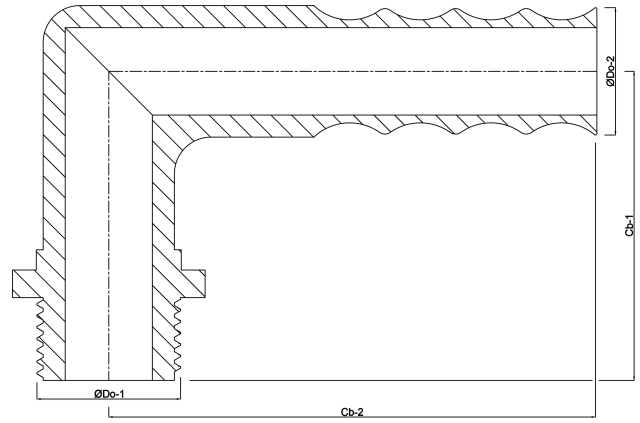

**Knie 90° PP 1/2" x 12 mm
buitendraad x slangtule 6bar
grijs (0330251)**

TECHNISCHE SPECIFICATIES

Kleur grijs

Materiaal PP

Verbinding buitendraad x slangtule

Werkdruk 6 bar

Max. temp. 80 °C

Maat 1/2" x 12 mm

AFMETINGEN

Cb-1 44 mm

Cb-2 57 mm

ØDo-1 1/2 "

ØDo-2 12 mm

β 90 °

Gegenerereerd op datum: 23-05-2026

<http://www.bosta.com>