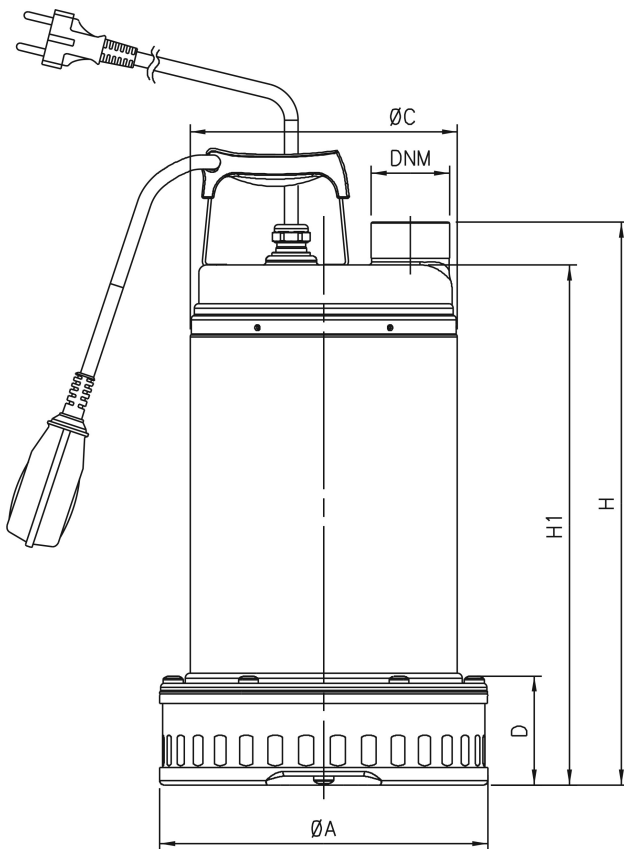

# AFMETINGEN

A 154 mm

C 132 mm

D 50 mm

H 249 mm

H-1 228 mm

Gegeneerd op datum: 27-05-2026

<http://www.bosta.com>