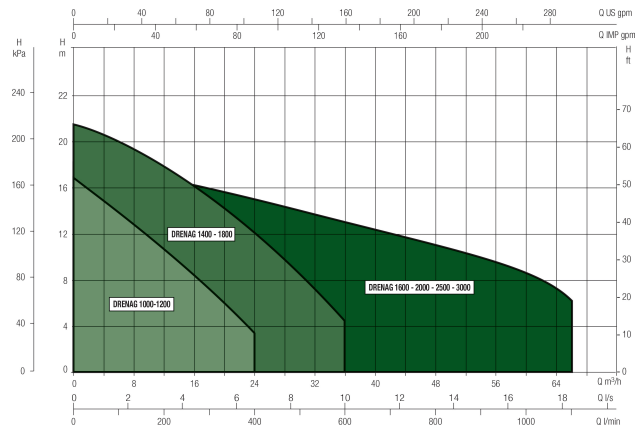

# AFMETINGEN

A 154 mm

C 132 mm

D 50 mm

H 249 mm

H-1 228 mm

Gegeneerd op datum: 27-05-2026

<http://www.bosta.com>