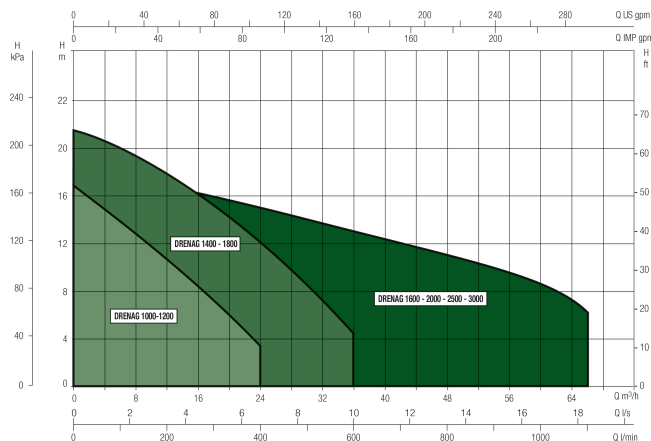

# AFMETINGEN

A 154 mm

C 132 mm

D 50 mm

H 249 mm

H-1 228 mm

Gegeneerd op datum: 08-05-2026

<http://www.bosta.com>