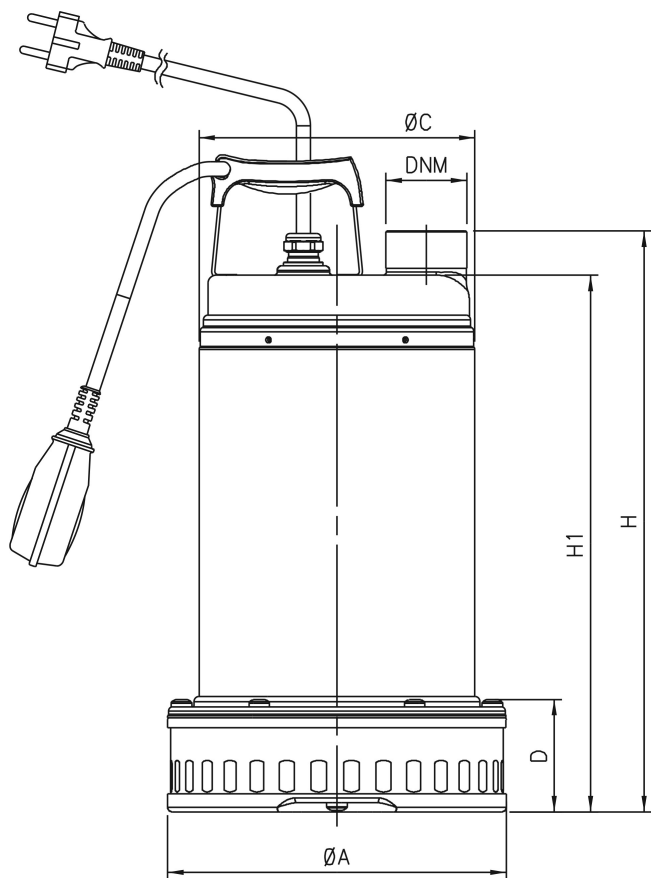

# TECHNISCHE SPECIFICATIES

Kleur RVS

Materiaal RVS 304

Pomphuis RVS 304

Verbinding binnendraad

Spanning 230VAC

Max. temperatuur 35 °C

Min. mediumtemperatuur  
(continu) 0 °C

# AFMETINGEN

A 154 mm

C 132 mm

D 50 mm

H 249 mm

H-1 228 mm

Gegeneerd op datum: 08-05-2026

<http://www.bosta.com>