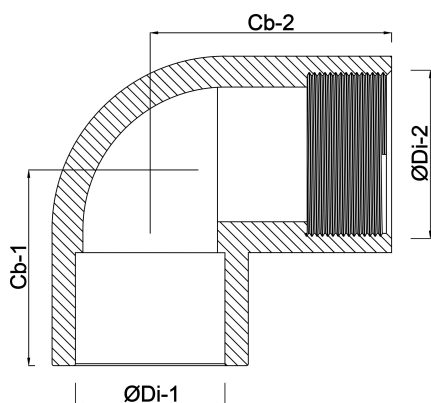

VDL Knie 90° PVC-U 63 mm x 2"
lijmmof x binnendraad 10bar
grijs (7002630)

VL Van de Lande

TECHNISCHE SPECIFICATIES

Kleur	grijs
Materiaal	PVC-U
Werkdruk	10 bar
Maat	63 mm x 2"
Verbinding	lijmmof x binnendraad

AFMETINGEN

Cb-1	72 mm
Cb-2	72 mm
F-1	31 mm
ØDi-1	63 mm
ØDi-2	2 "

Gegenerereerd op datum: 14-03-2026

<http://www.bosta.com>