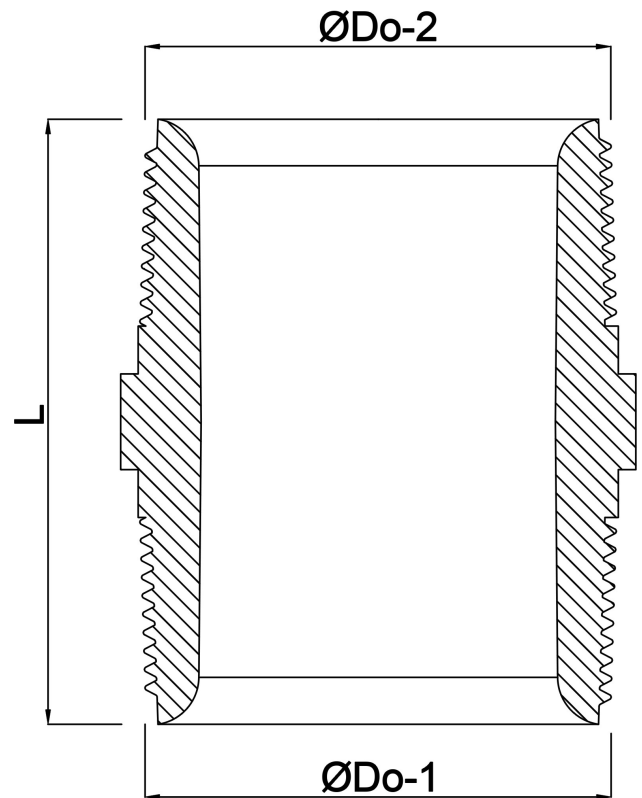

Profec Nippel zeskant PVC-U 1 1/2" buitendraad 10bar grijs (0110540)

TECHNISCHE SPECIFICATIES

Kleur grijs

Materiaal PVC-U

Verbinding buitendraad

Werkdruk 10 bar

Maat 1 1/2"

AFMETINGEN

F-1 22 mm

F-2 22 mm

K-1 50 mm

L 67 mm

ØDo-1 1 1/2 "

ØDo-2 1 1/2 "

Gegenereerd op datum: 26-05-2026

<http://www.bosta.com>