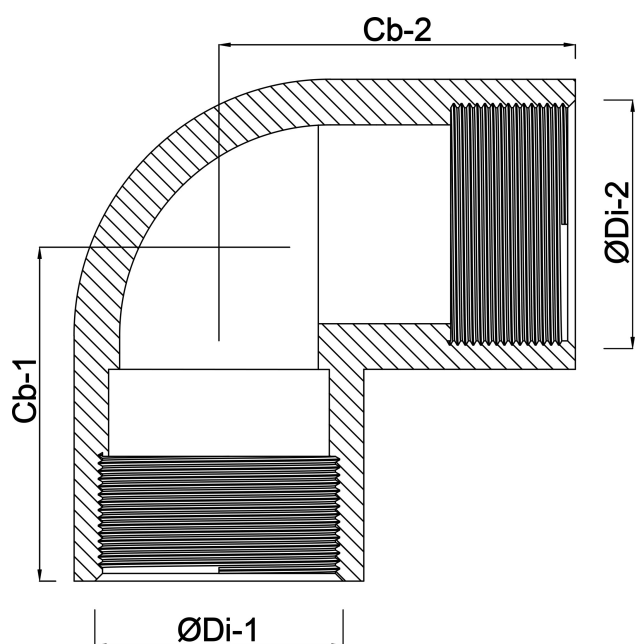

Nr. 90 Knie 90° brons 1/4"
binnendraad 25bar (0720200)

TECHNISCHE SPECIFICATIES

Materiaal brons

Verbinding binnendraad

Fitting nr. Nr. 90

Maat 1/4"

Werkdruk 25 bar

AFMETINGEN

Cb-1 11 mm

Cb-2 11 mm

ØDi-1 1/4 "

ØDi-2 1/4 "

β 90 °

Gegeneerd op datum: 24-05-2026

<http://www.bosta.com>