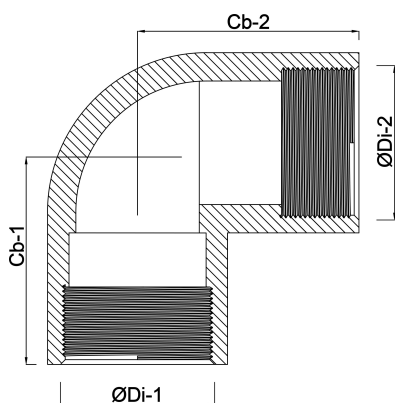

Nr. 90 Knie 90° brons 1/4"
binnendraad 25bar (0720200)

TECHNISCHE SPECIFICATIES

Materiaal brons

Verbinding binnendraad

Fitting nr. Nr. 90

Maat 1/4"

Werkdruk 25 bar

AFMETINGEN

Cb-1 11 mm

Cb-2 11 mm

ØDi-1 1/4 "

ØDi-2 1/4 "

β 90 °

Gegenerereerd op datum: 13-03-2026

<http://www.bosta.com>