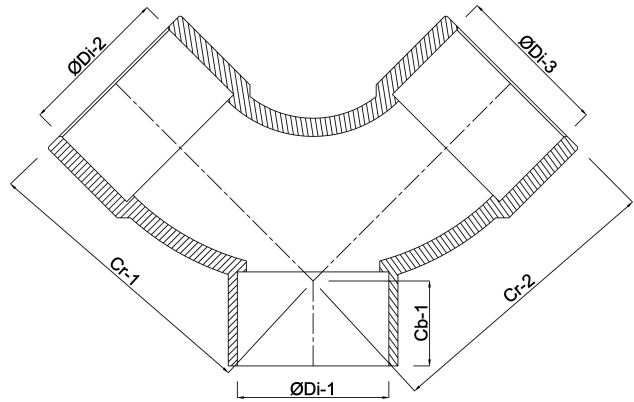

Profec Y-Bocht PVC-U 50 mm lijmmof 16bar grijs (0110268)

TECHNISCHE SPECIFICATIES

Kleur grijs

Materiaal PVC-U

Verbinding lijmmof

Werkdruk 16 bar

Maat 50 mm

AFMETINGEN

Cb-1 28.5 mm

Cr-1 93 mm

Cr-2 93 mm

ØDi-1 50 mm

ØDi-2 50 mm

ØDi-3 50 mm

Gegenerereerd op datum: 22-05-2026

<http://www.bosta.com>