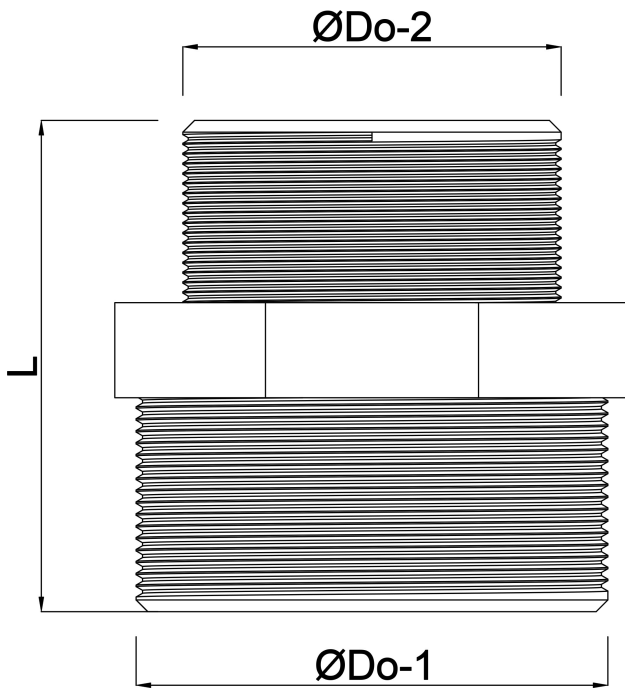

Profec Nr. 245 Verloopnippel
RVS 316 1 1/4" x 1"
buitendraad 16bar (0080124)

TECHNISCHE SPECIFICATIES

| | |
|-------------|-------------|
| Materiaal | RVS 316 |
| Verbinding | buitendraad |
| DIN Norm | DIN 2999 |
| Fitting nr. | Nr. 245 |
| Werkdruk | 16 bar |
| Max. temp. | 100 °C |
| Maat | 1 1/4" x 1" |

AFMETINGEN

| | |
|-------|---------|
| F-1 | 20.5 mm |
| F-2 | 18.3 mm |
| K-1 | 44 mm |
| L | 46.6 mm |
| ØDo-1 | 1 1/4 " |
| ØDo-2 | 1 " |

Gegenerereerd op datum: 22-05-2026

<http://www.bosta.com>