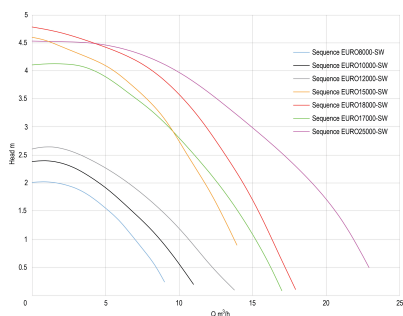

# TECHNISCHE SPECIFICATIES

Kleur zwart/wit

Materiaal PP

Verbinding binnendraad

Spanning 230VAC

Type Sequence EURO8000-SW

Maat DN50 x 2" x DN50 x 2"

Lengte 322,58 mm

Breedte 200,66 mm

Vermogen 0.25 kW

Hoogte 177.8 mm

Max capaciteit 4.08 m<sup>3</sup>/h

Pers 2 "

Zuig 2 "

**Gegenerereerd op datum: 10-03-2026**

<http://www.bosta.com>