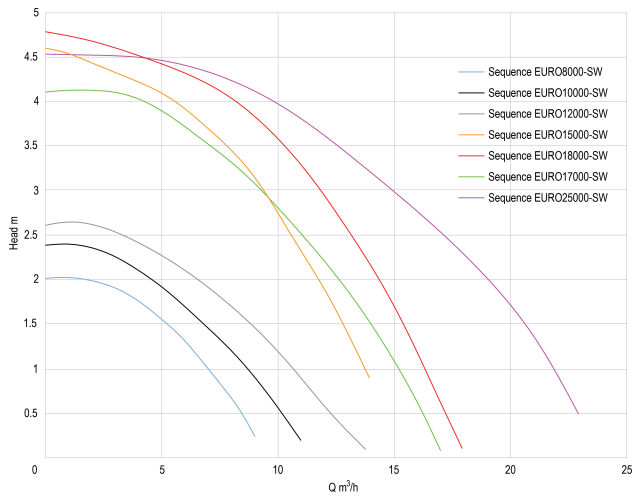

Centrifugaalpomp PP DN50 x 2" x DN50 x 2" binnendraad 1,22A 230VAC zwart/wit type Sequence EURO8000-SW (7034284)

TECHNISCHE SPECIFICATIES

Kleur	zwart/wit
Materiaal	PP
Verbinding	binnendraad
Spanning	230VAC
Type	Sequence EURO8000-SW
Maat	DN50 x 2" x DN50 x 2"
Lengte	322,58 mm
Breedte	200,66 mm
Vermogen	0.25 kW
Hoogte	177.8 mm
Max capaciteit	4.08 m ³ /h
Pers	2 "
Zuig	2 "