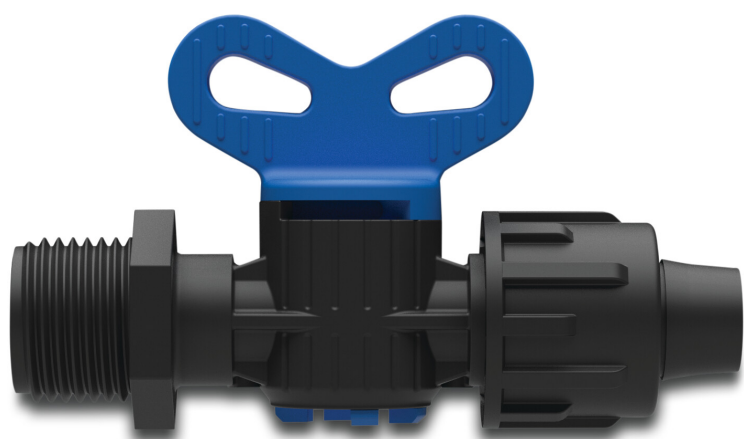

**Plugkraan PP 20 mm x 3/4"**  
**quick joint x buitendraad 4bar**  
**zwart (7038749)**

# TECHNISCHE SPECIFICATIES

Kleur	zwart
Materiaal	PP
Verbinding	quick joint x buitendraad
Werkdruk	4 bar
Maat	20 mm x 3/4"

## PRODUCTINFORMATIE

Alleen geschikt voor druppelbevloeingslangen

**Gegenererd op datum: 27-05-2026**

<http://www.bosta.com>