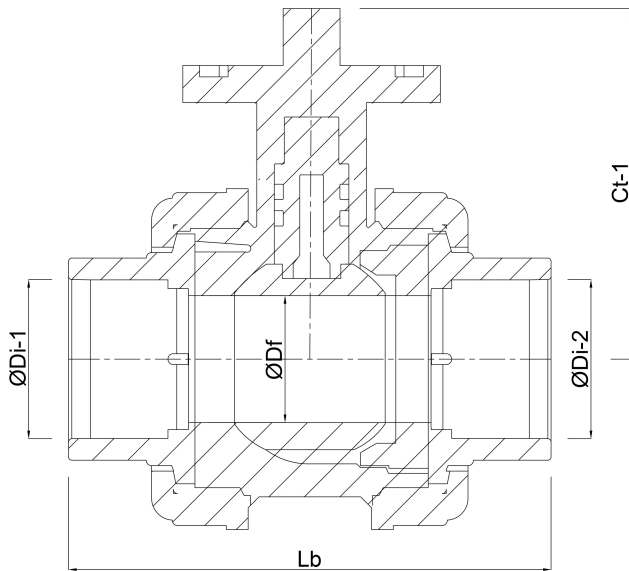

VDL Kogelkraan PVC-U 63 mm lijmmof 16bar grijs type ISO- TOP (7018375)

VDL Van de Lande

TECHNISCHE SPECIFICATIES

Kleur grijs

Type ISO-TOP

Materiaal PVC-U

Materiaal afdichting EPDM

Verbinding lijmmof

Temperatuurbereik 0°C - 60°C

Werkdruk 16 bar

Maat 63 mm

AFMETINGEN

Ct-1 108.5 mm

Lb 178 mm

ØDf 50 mm

ØDi-1 63 mm

ØDi-2 63 mm

Gegenereerd op datum: 25-05-2026

<http://www.bosta.com>