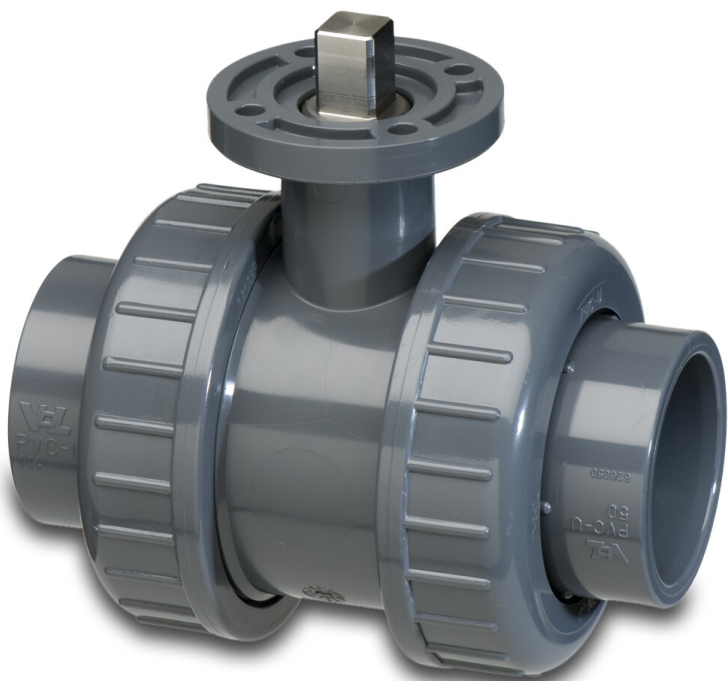

VDL Kogelkraan PVC-U 63 mm lijmmof 16bar grijs type ISO- TOP (7018375)

VDL Van de Lande

TECHNISCHE SPECIFICATIES

Kleur grijs

Type ISO-TOP

Materiaal PVC-U

Materiaal afdichting EPDM

Verbinding lijmmof

Temperatuurbereik 0°C - 60°C

Werkdruk 16 bar

Maat 63 mm

AFMETINGEN

Ct-1 108.5 mm

Lb 178 mm

ØDf 50 mm

ØDi-1 63 mm

ØDi-2 63 mm

Gegenereerd op datum: 25-05-2026

<http://www.bosta.com>