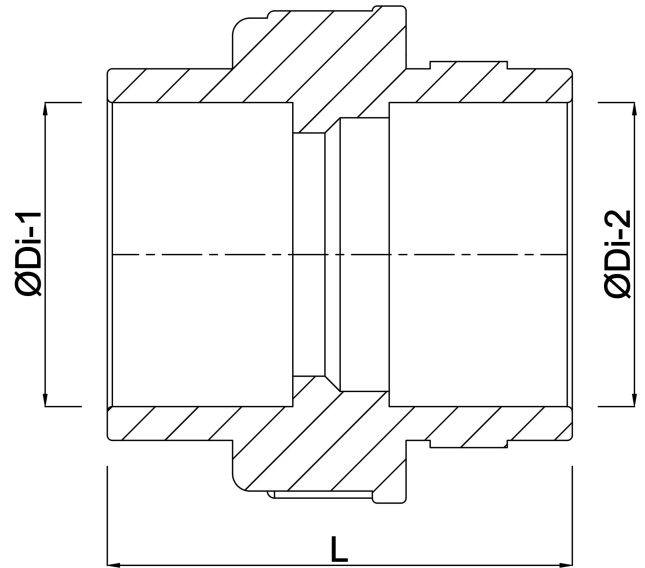

Werkdruk 16 bar

Maat 50 mm

AFMETINGEN

L 80 mm

P-1 31 mm

P-2 31 mm

ØDi-1 40 mm

ØDi-2 40 mm