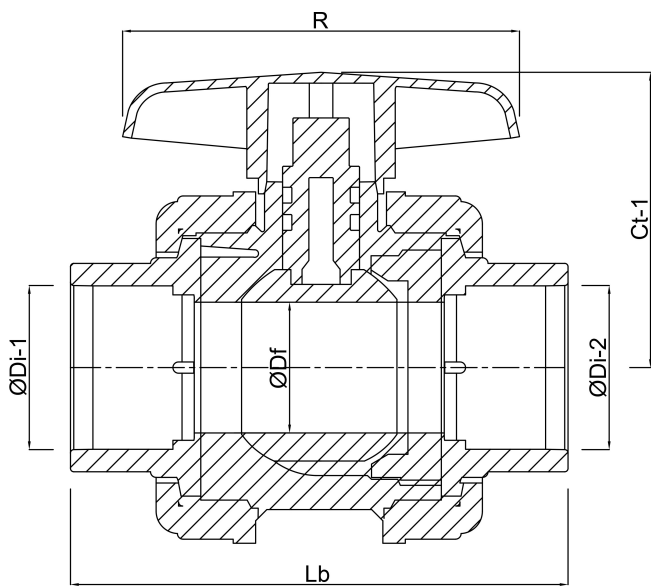

Constructie huis 3-delig

Materiaal huis PVC-U

Materiaal afdichting PE/EPDM

Verbinding binnendraad

Temperatuurbereik 10°C - 60°C

Werkdruk 10 bar

Maat 4"

DN 80

AFMETINGEN

Ct-1 184 mm

Lb 175 mm

R 297 mm

ØDf 80 mm

ØDi-1 4 "

ØDi-2 4 "

Gegenereerd op datum: 07-03-2026