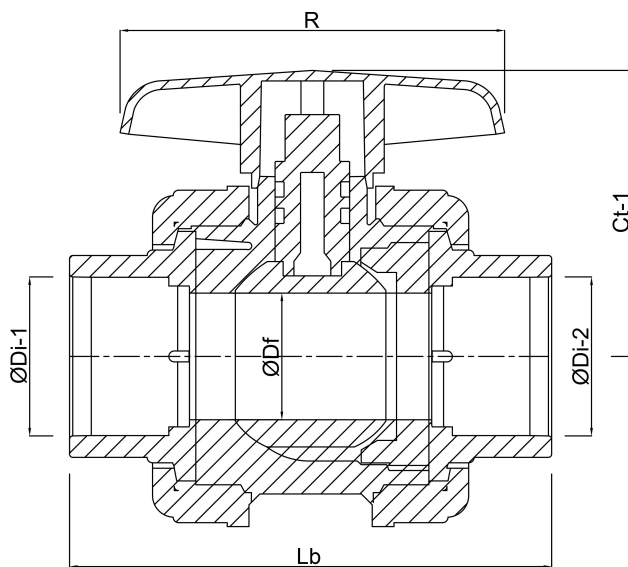

Constructie huis 3-delig

Materiaal huis PVC-U

Materiaal afdichting PE/EPDM

Verbinding binnendraad

Temperatuurbereik 10°C - 60°C

Werkdruk 10 bar

Maat 4"

DN 80

AFMETINGEN

Ct-1 184 mm

Lb 175 mm

R 297 mm

ØDf 80 mm

ØDi-1 4 "

ØDi-2 4 "

Gegenerereerd op datum: 23-05-2026