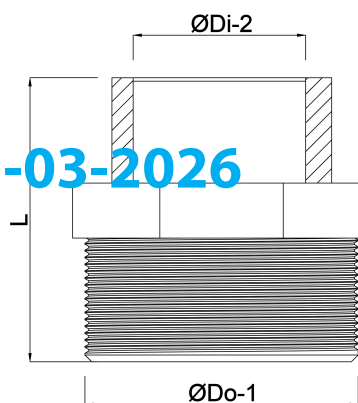

**Profec Soknippel PVC-U 2" x 2  
1/2" buitendraad x  
binnendraad 10bar grijs  
(0100210)**

# TECHNISCHE SPECIFICATIES

Kleur	grijs
Materiaal	PVC-U
Verbinding	buitendraad x binnendraad
Werkdruk	10 bar
Maat	2" x 2 1/2"

## AFMETINGEN

F-1	30.2 mm
F-2	25.7 mm
L	68 mm
ØDi-2	2 1/2 "
ØDo-1	2 "

Gegenerereerd op datum: 13-03-2026

<http://www.bosta.com>