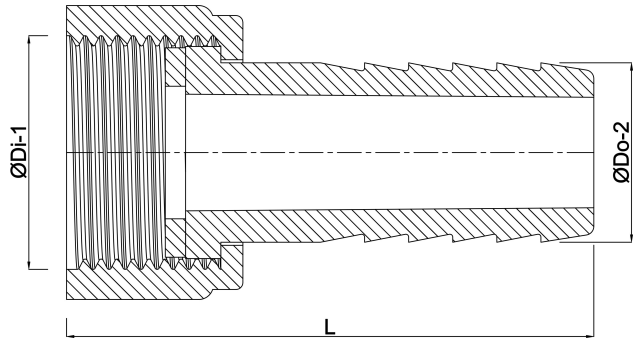

**Slangtule PP 1/2" x 13 mm
wartel binnendraad x slangtule
6bar grijs (0330225)**

TECHNISCHE SPECIFICATIES

Kleur	grijs
Materiaal	PP
Materiaal afdichting	EPDM
Verbinding	wartel binnendraad x slangtule
Werkdruk	6 bar
Max. temp.	80 °C
Maat	1/2" x 13 mm

AFMETINGEN

L	49 mm
Lq-2	25 mm
ØDi-1	1/2 "
ØDo-2	13 mm

Gegenerereerd op datum: 23-05-2026

<http://www.bosta.com>