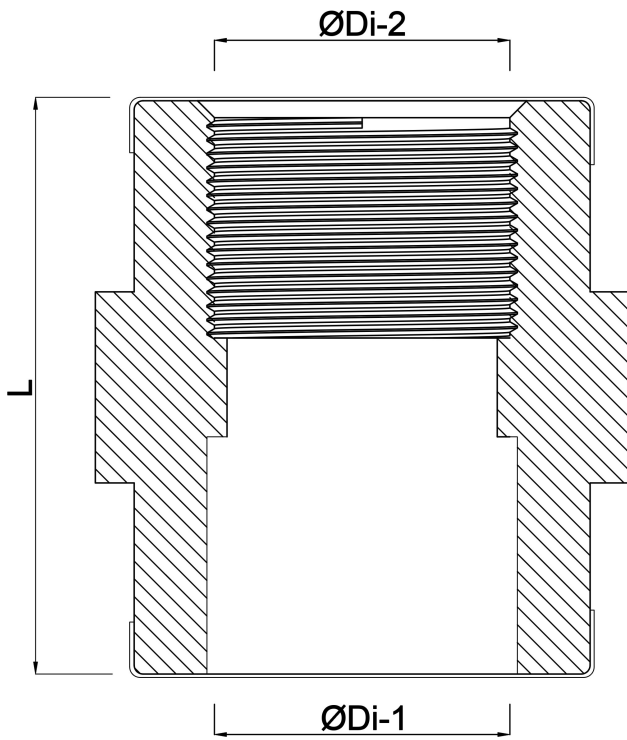

Draadsok PVC-U 1 1/2" x 1 1/2"
imperial lijmmof x
binnendraad 10bar wit
(0180117)

TECHNISCHE SPECIFICATIES

Kleur	wit
Materiaal	PVC-U
Verbinding	imperial lijmmof x binnendraad
Werkdruk	10 bar
Maat	1 1/2" x 1 1/2"

AFMETINGEN

L	65 mm
ØDi-1	1 1/2 "
ØDi-2	1 1/2 "

Gegeneerd op datum: 23-05-2026

<http://www.bosta.com>