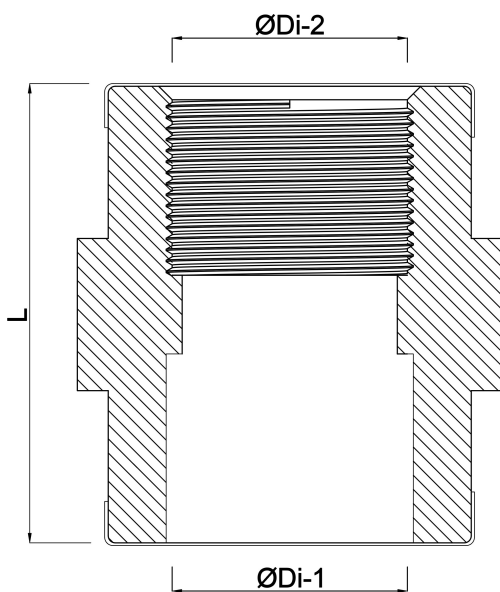

Draadsok PVC-U 1 1/2" x 1 1/2"
imperial lijmmof x
binnendraad 10bar wit
(0180117)

TECHNISCHE SPECIFICATIES

Kleur	wit
Materiaal	PVC-U
Verbinding	imperial lijmmof x binnendraad
Werkdruk	10 bar
Maat	1 1/2" x 1 1/2"

AFMETINGEN

L	65 mm
ØDi-1	1 1/2 "
ØDi-2	1 1/2 "

Gegenerereerd op datum: 13-03-2026

<http://www.bosta.com>