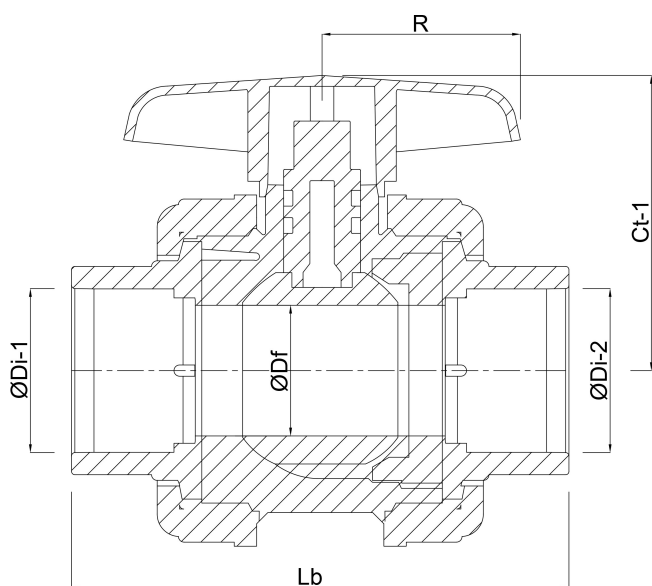

Werkdruk 16 bar

Maat 50 mm

DN

40

AFMETINGEN

Ct-1

93 mm

Lb

157 mm

R

65 mm

ØDf

40 mm

ØDi-1

50 mm

ØDi-2

50 mm

PRODUCTINFORMATIE

Met gezekerde kogel.

Gegenerereerd op datum: 17-04-2026

<http://www.bosta.com>