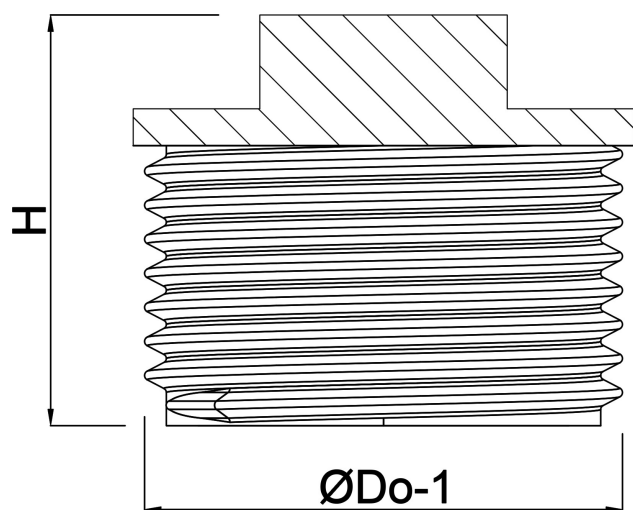

**Profec Nr. 290 Plug messing**  
**1/8" buitendraad 30bar**  
**(0710386)**

# TECHNISCHE SPECIFICATIES

Materiaal                      messing

Verbinding                    buitendraad

Fitting nr.                     Nr. 290

Temperatuurbereik        -10°C - 115°C

Maat                            1/8"

# AFMETINGEN

F-1                              4 mm

H                                9.5 mm

ØDo-1                        1/8 "

**Gegenereerd op datum: 24-05-2026**

<http://www.bosta.com>