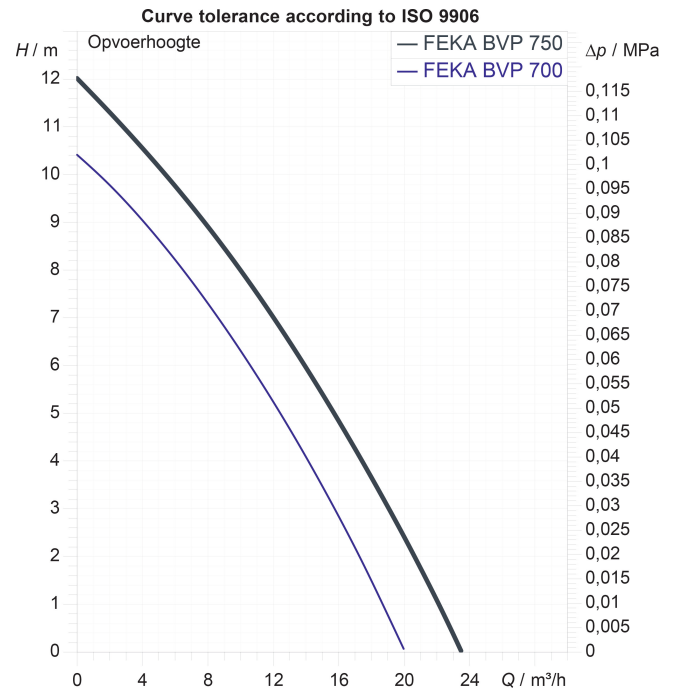

**DAB Dompelpomp  
technopolymer 1 1/2" 5,6A  
230VAC zwart type FEKA BVP  
750 M-A (7037876)**

# AFMETINGEN

H-1

400 mm

**Gegenerereerd op datum: 14-03-2026**

<http://www.bosta.com>