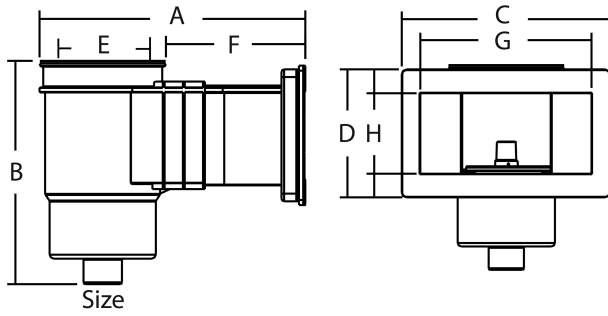

Skimmer breed ABS 50/63 mm lijmmof wit rechthoekig type met messing M6 draad

(7016386)

TECHNISCHE SPECIFICATIES

Kleur	wit
Type	met messing M6 draad
Materiaal	ABS/RVS
Geschikt voor	linerbaden
Verbinding	lijmmof
Model	rechthoekig
Maat	50/63 mm

AFMETINGEN

A	609 mm
B	609 mm
C	449 mm
D	236 mm
E	260 mm
F	328 mm
G	376 mm
H	163 mm

Gegenerereerd op datum: 09-03-2026

<http://www.bosta.com>