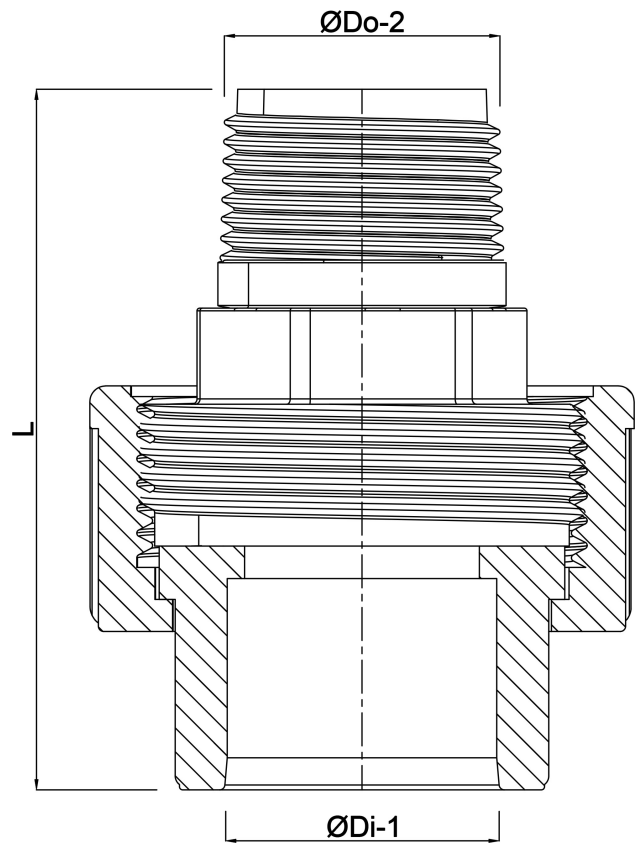

Profec Koppeling PVC-U 25 mm x 3/4" lijmmof x buitendraad 10bar DN20 grijs (0110092)

TECHNISCHE SPECIFICATIES

Kleur	grijs
Materiaal	PVC-U
Materiaal afdichting	EPDM
Verbinding	lijmmof x buitendraad
Werkdruk	10 bar
Maat	25 mm x 3/4"
DN	20

AFMETINGEN

Do-n	51 mm
Hi-1	23 mm
L	66 mm
Lb	43 mm
ØDi-1	25 mm
ØDo-2	3/4 "

Gegenerereerd op datum: 22-05-2026

<http://www.bosta.com>