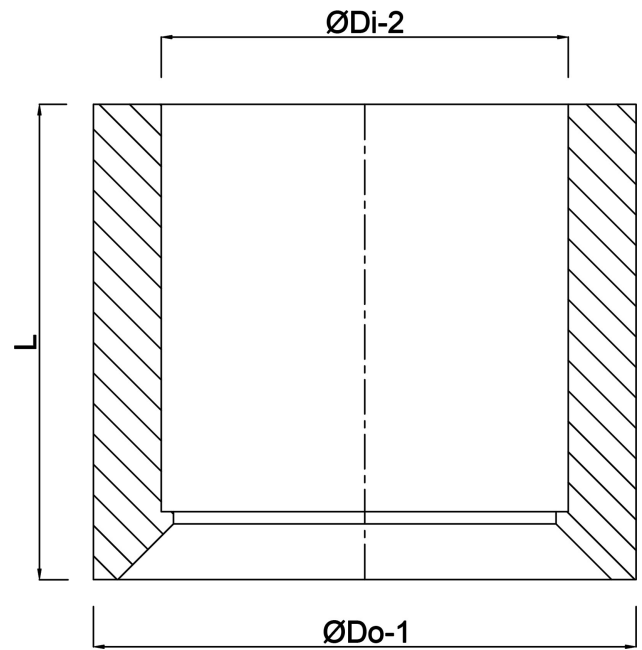

Profec Inlijmring PVC-U 90 mm x 75 mm lijmspie x lijmmof 16bar grijs (0110755)

TECHNISCHE SPECIFICATIES

Kleur	grijs
Materiaal	PVC-U
Verbinding	lijmspie x lijmmof
Werkdruk	16 bar
Maat	90 mm x 75 mm

AFMETINGEN

L	51 mm
Lb	51 mm
ØDi-2	75 mm
ØDo-1	90 mm

Gegenerereerd op datum: 03-07-2026

<http://www.bosta.com>