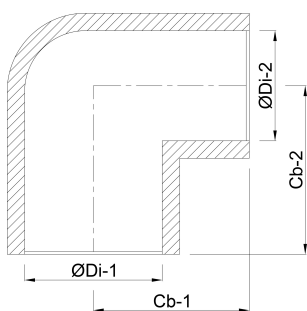

# TECHNISCHE SPECIFICATIES

Kleur grijs

Materiaal PVC-U

Keurmerk KIWA

Verbinding lijmmof

Werkdruk 16 bar

Maat 32 mm

# AFMETINGEN

Cb-1 39 mm

Cb-2 39 mm

ØDi-1 32 mm

ØDi-2 32 mm

β 90 °

**Gegenerereerd op datum: 13-03-2026**

<http://www.bosta.com>