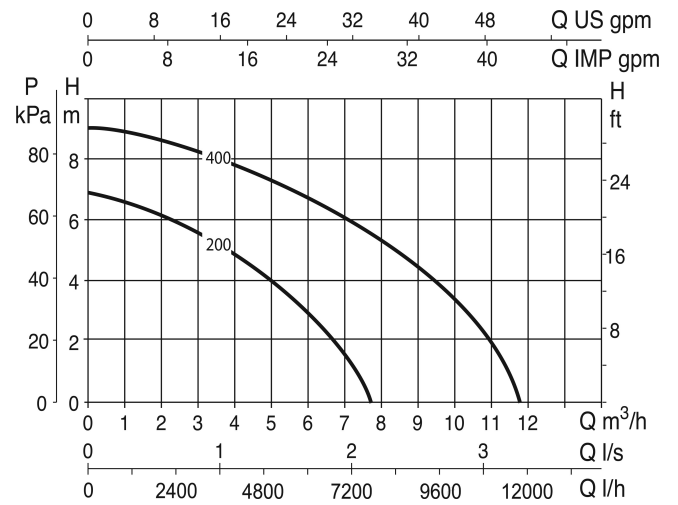

DAB Dompelpomp versterkt kunststof 1 1/4" buitendraad 1,3A 230VAC groen/zwart type Verty Nova 200M met vlotter (7038197)

TECHNISCHE SPECIFICATIES

Kleur	groen/zwart
Materiaal	versterkt kunststof
Pomphuis	technopolymer
Materiaal waaier 1	technopolymer
Verbinding	buitendraad
Vlotter	geïntegreerd
Spanning	230VAC
Max. temperatuur	35 °C
Min. mediumtemperatuur (continu)	0 °C
Type	Verty Nova 200M
Vermogen	0,28 PK
MWK	6,9 m
Maat	1 1/4"
Vermogen	0.2 kW
Ampère	1,3 A
Max capaciteit	7 m ³ /h

AFMETINGEN

H-1 318 mm

L 225 mm

W-1 158 mm

Gegenereerd op datum: 08-05-2026

<http://www.bosta.com>