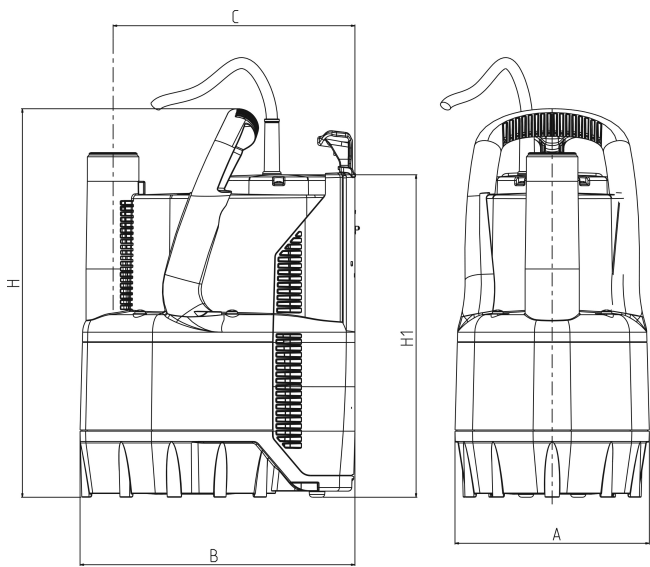

DAB Dompelpomp versterkt kunststof 1 1/4" buitendraad 1,3A 230VAC groen/zwart type Verty Nova 200M met vlotter (7038197)

TECHNISCHE SPECIFICATIES

Kleur	groen/zwart
Materiaal	versterkt kunststof
Pomphuis	technopolymer
Materiaal waaier 1	technopolymer
Verbinding	buitendraad
Vlotter	geïntegreerd
Spanning	230VAC
Max. temperatuur	35 °C
Min. mediumtemperatuur (continu)	0 °C
Type	Verty Nova 200M
Vermogen	0,28 PK
MWK	6,9 m
Maat	1 1/4"
Vermogen	0.2 kW
Ampère	1,3 A
Max capaciteit	7 m ³ /h

AFMETINGEN

H-1 318 mm

L 225 mm

W-1 158 mm

Gegenereerd op datum: 08-05-2026

<http://www.bosta.com>