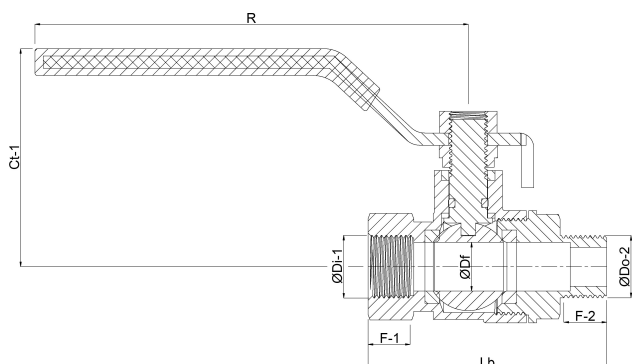

# Profec 2-delige kogelkraan RVS 316 1 1/4" binnendraad x buitendraad 50bar (0091013)

# TECHNISCHE SPECIFICATIES

Materiaal	RVS 316
Bediening	hendel
Kleur hendel	blauw
Materiaal hendel	RVS
Constructie huis	2-delig
Materiaal huis	RVS
Materiaal afdichting	PTFE
Verbinding	binnendraad x buitendraad
Werkdruk	50 bar
Maat	1 1/4"

# AFMETINGEN

Ct-1	75 mm
F-1	20.5 mm
F-2	18 mm
Lb	105,5 mm
R	130 mm

ØDf 32 mm

ØDi-2 1 1/4 "

ØDo-1 1 1/4 "

**Gegenerereerd op datum: 22-05-2026**

<http://www.bosta.com>