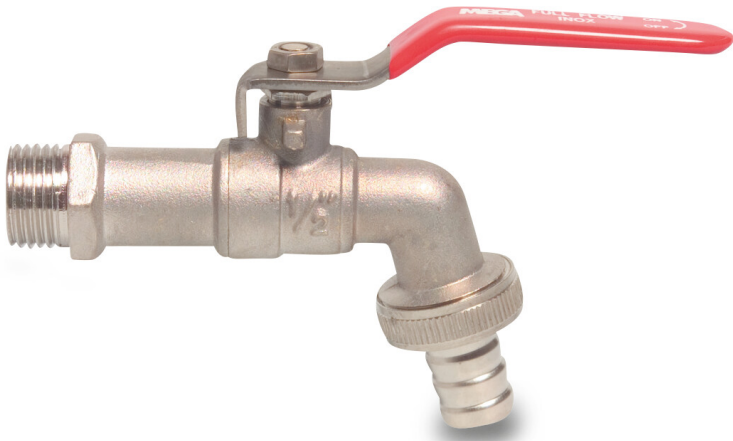

**Kogelkraan met slangwartel
messing vernikkeld 3/4" x 19
mm buitendraad x slangtule
10bar type 120 S1 (7007185)**

TECHNISCHE SPECIFICATIES

Type 120

Materiaal messing

Oppervlaktebehandeling vernikkeld

Bediening

Verbinding buitendraad x slangtule

Werkdruk 10 bar

Maat 3/4" x 19 mm

Label S1

Gegenererd op datum: 25-05-2026

<http://www.bosta.com>