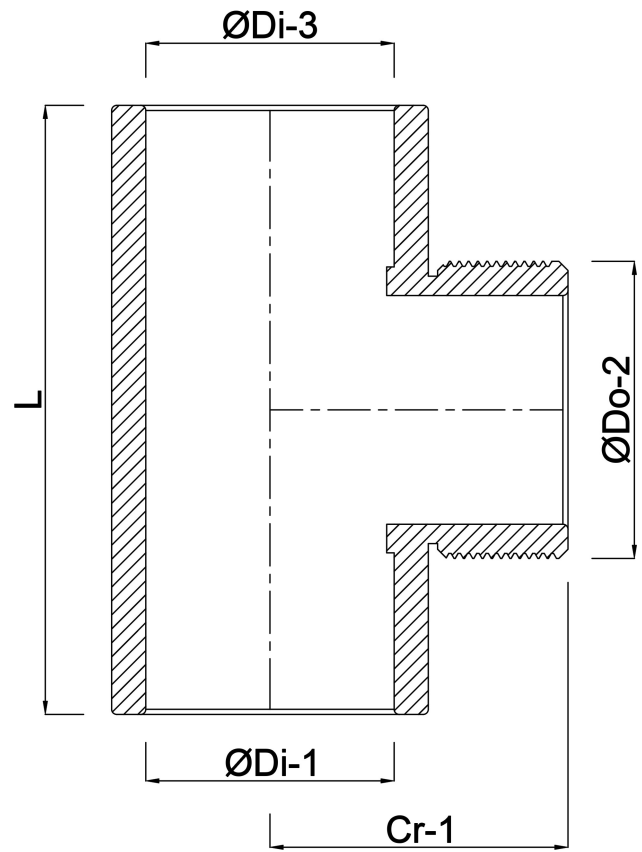

**VDL T-stuk 90° PVC-U 20 mm x
3/4" x 20 mm lijmmof x
buitendraad x lijmmof 16bar
grijs (0110345)**

VL Van de Lande

TECHNISCHE SPECIFICATIES

Kleur	grijs
Materiaal	PVC-U
Verbinding	lijmmof x buitendraad x lijmmof
Maat	20 mm x 3/4" x 20 mm
Werkdruk	16 bar

AFMETINGEN

Cr-1	33 mm
F-2	16 mm
L	54 mm
P-1	16 mm
P-3	16 mm
ØDi-1	20 mm
ØDi-3	20 mm
β	90 °

Gegeneerd op datum: 24-05-2026

<http://www.bosta.com>