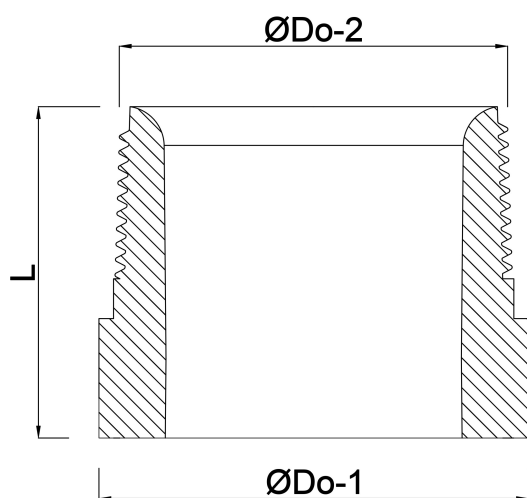

Profec Nr. 23B Lasnippel RVS
316 1/4" buitendraad x
stomplas 8bar 30 mm (0080743)

TECHNISCHE SPECIFICATIES

| | |
|-------------|------------------------|
| Materiaal | RVS 316 |
| Verbinding | buitendraad x stomplas |
| Fitting nr. | Nr. 23B |
| Werkdruk | 8 bar |
| Maat | 1/4" |
| Lengte | 30 mm |

AFMETINGEN

| | |
|-------|---------|
| L | 30 mm |
| ØDo-1 | 13.7 mm |
| ØDo-2 | 1/4 " |

Gegenerereerd op datum: 13-03-2026

<http://www.bosta.com>