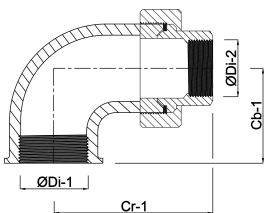

**Profec Nr. 96 Knie koppeling
90° RVS 316 1" binnendraad
16bar type conisch (0080687)**

TECHNISCHE SPECIFICATIES

Type conisch

Materiaal RVS 316

Verbinding binnendraad

Fitting nr. Nr. 96

Werkdruk 16 bar

Max. temp. 100 °C

Maat 1"

AFMETINGEN

Cb-1 33 mm

Cr-1 56 mm

ØDi-1 1 "

ØDi-2 1 "

β 90 °

Gegenerereerd op datum: 13-03-2026