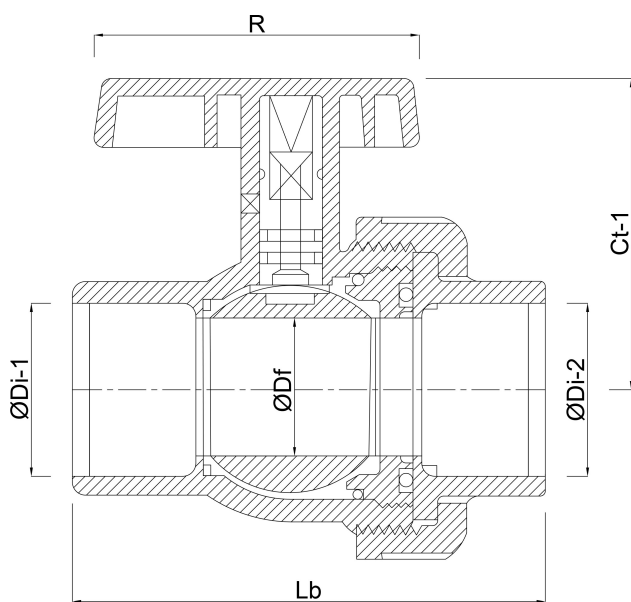

Materiaal hendel PVC-U

Constructie huis 2-delig

Materiaal huis PVC-U

Materiaal afdichting EPDM

Verbinding lijmmof

Temperatuurbereik 0°C - 60°C

Werkdruk 16 bar

Maat 20 mm

DN 15

AFMETINGEN

Ct-1 50 mm

Lb 77 mm

R 82 mm

ØDf 15 mm

ØDi-1 20 mm

ØDi-2 20 mm