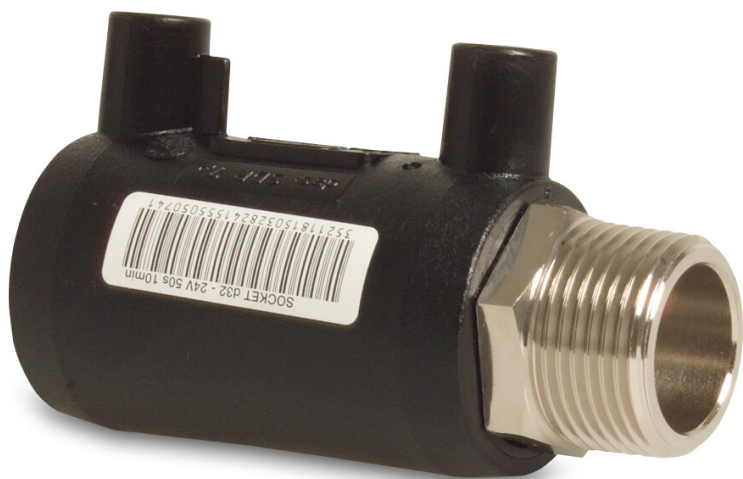

**Profec Puntstuk  
PE100/messing vernikkeld 25  
mm x 3/4" electrolassok x  
buitendraad SDR7,4 24VAC  
16bar 16bar zwart DVGW  
(0302280)**

# TECHNISCHE SPECIFICATIES

Kleur	zwart
Materiaal	PE100/messing
Keurmerk	DVGW
Verbinding	electrolassok x buitendraad
Spanning	24VAC
Klasse	SDR7,4
Werkdruk, gas	16 bar
Werkdruk, water	16 bar
Maat	25 mm x 3/4"
Lengte	97 mm
Buiten ø	38 mm
Sleutelmaat	27

## PRODUCTINFORMATIE

Electrolas overgangskoppeling van HDPE naar metalen schroefdraad verbinding. De mof is voorzien van een 4 mm stekeraansluiting, las indicator en barcode.

**Gegenerereerd op datum: 23-05-2026**