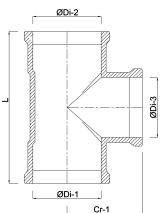

T-stuk 90° PVC-U 315 mm SN4 manchet grijs KOMO/BENOR (0360305)

TECHNISCHE SPECIFICATIES

Kleur grijs

Materiaal PVC-U

Keurmerk KOMO/BENOR

Verbinding manchet

SN SN4

Maat 315 mm

AFMETINGEN

Cr-1 305 mm

L 660 mm

ØDi-1 315 mm

ØDi-2 315 mm

ØDi-3 315 mm

β 87 °

Gegenerereerd op datum: 14-03-2026