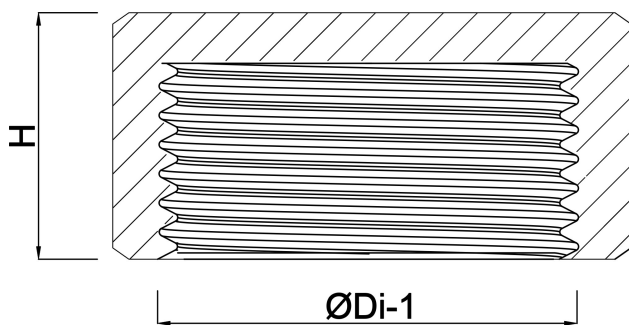

# TECHNISCHE SPECIFICATIES

Kleur grijs

Type vlak

Materiaal PVC-U

Materiaal afdichting EPDM

Verbinding binnendraad

Werkdruk 10 bar

Maat 1/2"

# AFMETINGEN

H 16.5 mm

ØDi-1 1/2 "