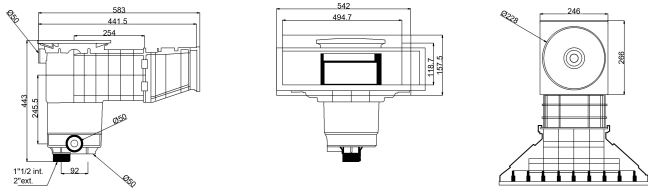

Weltico Skimmer ABS 1 1/2" x 2" binnendraad wit type A500 Design (7039318)

weltico

TECHNISCHE SPECIFICATIES

Type	A500 Design
Materiaal	ABS/RVS
Geschikt voor	liner- en betonbaden
Verbinding	binnendraad
Kleur	wit
Maat	1 1/2" x 2"

AFMETINGEN

A	583 mm
B	443 mm
C	542 mm
D	157.5 mm
E	266 mm
F	317 mm
G	494.7 mm
H	118.7 mm

PRODUCTINFORMATIE

Ca. 7 m³/u (bij een snelheid van 1,5 m/s) indien aangesloten op de 1 1/2" uitlaat met een Ø50 buis
Ca. 10 m³/u (met een snelheid van 1,5 m/s) indien aangesloten op de 2"-uitlaat met een Ø63 buis