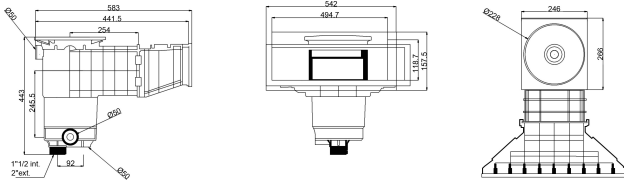

# Weltico Skimmer ABS 1 1/2" x 2" binnendraad wit type A500 Design (7039318)

weltico

# TECHNISCHE SPECIFICATIES

Type	A500 Design
Materiaal	ABS/RVS
Geschikt voor	liner- en betonbaden
Verbinding	binnendraad
Kleur	wit
Maat	1 1/2" x 2"

# AFMETINGEN

A	583 mm
B	443 mm
C	542 mm
D	157.5 mm
E	266 mm
F	317 mm
G	494.7 mm
H	118.7 mm

# PRODUCTINFORMATIE

Ca. 7 m<sup>3</sup>/u (bij een snelheid van 1,5 m/s) indien aangesloten op de 1 1/2" uitlaat met een Ø50 buis  
Ca. 10 m<sup>3</sup>/u (met een snelheid van 1,5 m/s) indien aangesloten op de 2"-uitlaat met een Ø63 buis