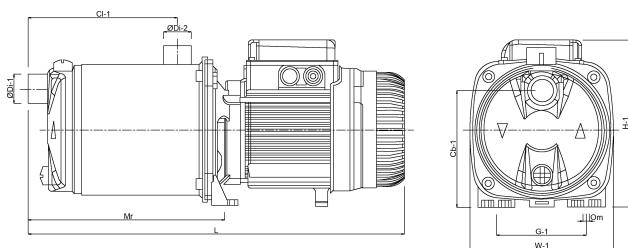

Maat	1"
Lengte	384 mm
Spanning	230VAC
Gewicht	15.5 kg
Vermogen	1 kW
Max capaciteit	4.8 m ³ /h
BEP Capaciteit	3.61
BEP Opvoerhoogte	44.3
Afmeting verpakking L/B/H	480 x 212 x 265 mm

AFMETINGEN

Cb-1	143 mm
Cl-1	166 mm
G-1	111 mm
H-1	203 mm
L	384 mm
Mr	241 mm
O	9 mm
W-1	174 mm

ØDi-1

1 "

ØDi-2

1 "

PRODUCTINFORMATIE

Installatie: in horizontale positie zowel vast als verplaatsbaar.

Wordt geleverd zonder elektriciteitskabel, installatie moet gedaan worden door een erkend installateur.