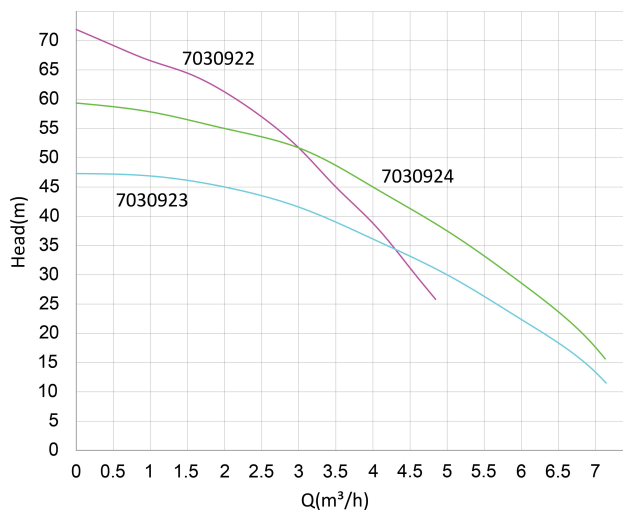

ØDi-1

1 "

ØDi-2

1 "

PRODUCTINFORMATIE

Installatie: in horizontale positie zowel vast als verplaatsbaar.

Wordt geleverd zonder elektriciteitskabel, installatie moet gedaan worden door een erkend installateur.

Gegenererd op datum: 26-05-2026

<http://www.bosta.com>