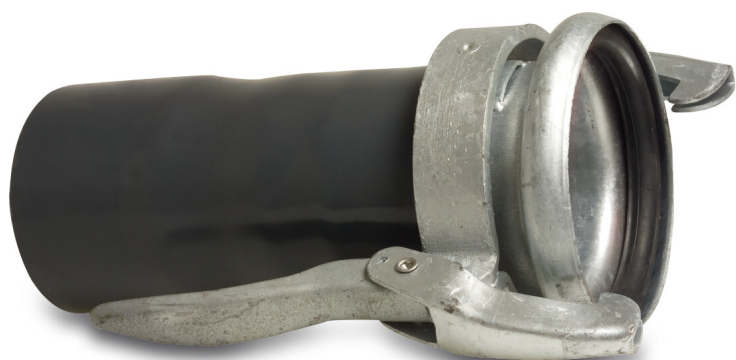

**Snelkoppeling met PVC  
aansluiting staal  
gegalvaniseerd 159 mm x 160  
mm M-deel Perrot x spie type  
Perrot (0200656)**

# TECHNISCHE SPECIFICATIES

Type	Perrot
Materiaal	staal
Oppervlaktebehandeling	gegalvaniseerd
Verbinding	M-deel Perrot x spie
Maat	159 mm x 160 mm
Lengte	360 mm

**Gegenererd op datum: 23-05-2026**

<http://www.bosta.com>