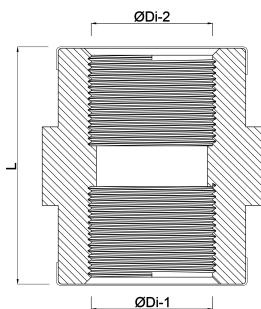

**Profec Nr. 270 Sok messing 1
1/4" binnendraad 30bar**
(0710372)

TECHNISCHE SPECIFICATIES

Materiaal messing

Verbinding binnendraad

Fitting nr. Nr. 270

Maat 1 1/4"

Max. temperatuur 120 °C

Werkdruk 30 bar

Max. temp. 120 °C

AFMETINGEN

F-1 38.5 mm

L 39 mm

ØDi-1 1 1/4 "

ØDi-2 1 1/4 "

Gegenerereerd op datum: 13-03-2026

<http://www.bosta.com>