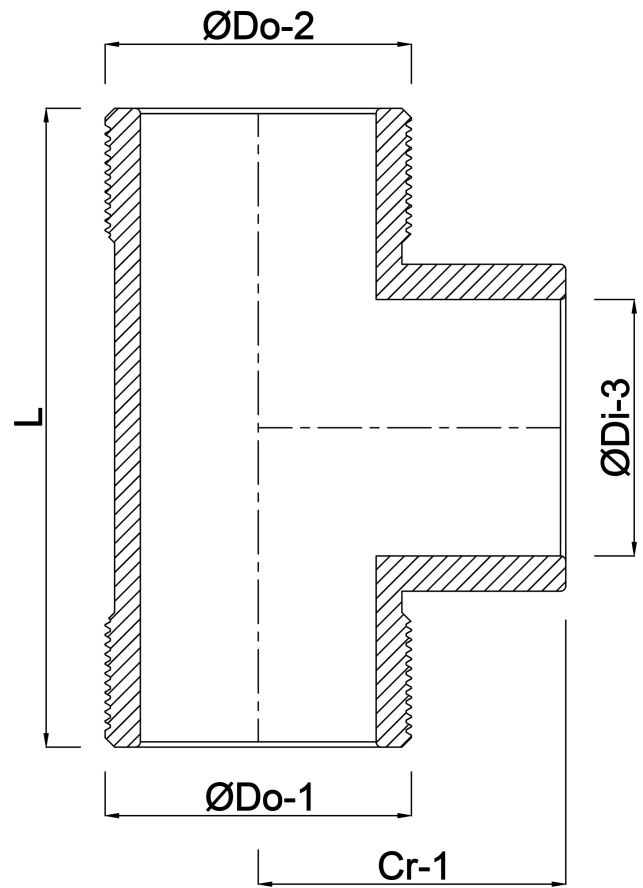

VDL T-stuk 90° PVC-U 1" x 32 mm x 1" buitendraad x lijmof x buitendraad 10bar grijs (0110328)

VL Van de Lande

TECHNISCHE SPECIFICATIES

Kleur	grijs
Materiaal	PVC-U
Verbinding	buitendraad x lijmmof x buitendraad
Werkdruk	10 bar
Maat	1" x 32 mm x 1"

AFMETINGEN

Cr-1	42 mm
F-1	19 mm
L	100 mm
ØDi-3	32 mm
β	90 °

Gegenerereerd op datum: 22-05-2026

<http://www.bosta.com>