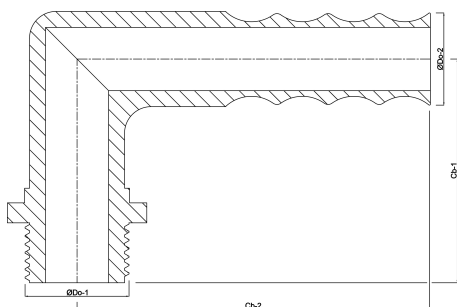

**Knie 90° nylon 3/8" x 12 mm  
buitendraad x slangtule 10bar  
grijs (0440197)**

# TECHNISCHE SPECIFICATIES

Kleur	grijs
Materiaal	nylon
Verbinding	buitendraad x slangtule
Max. temperatuur	80 °C
Werkdruk	10 bar
Maat	3/8" x 12 mm

# AFMETINGEN

ØDo-2	12 mm
ØDo-1	3/8 "
Cb-1	31 mm
Cb-2	40.5 mm
β	90 °

**Gegenerereerd op datum: 02-10-2025**

<http://www.bosta.com>