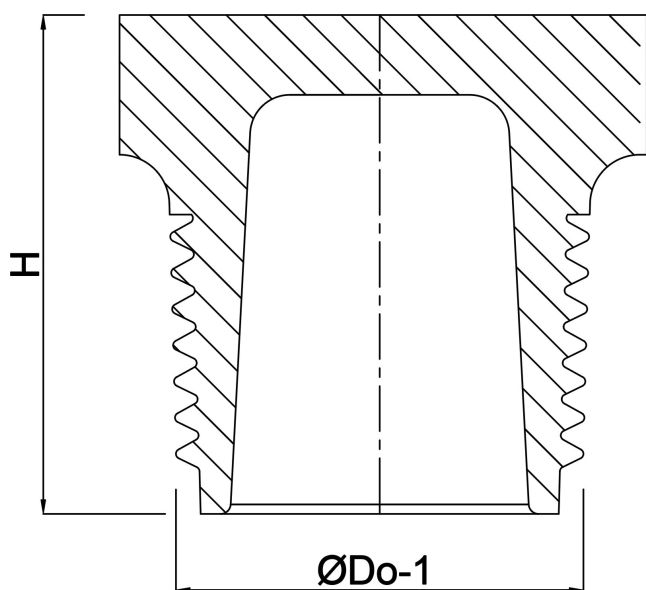

Profec Nr. 290 Plug RVS 316
1/4" buitendraad 16bar
(0080171)

TECHNISCHE SPECIFICATIES

Materiaal RVS 316

Verbinding buitendraad

Fitting nr. Nr. 290

Werkdruk 16 bar

Max. temp. 100 °C

Maat 1/4"

AFMETINGEN

H 14 mm

ØDo-1 1/4 "

Gegenerereerd op datum: 13-03-2026

<http://www.bosta.com>