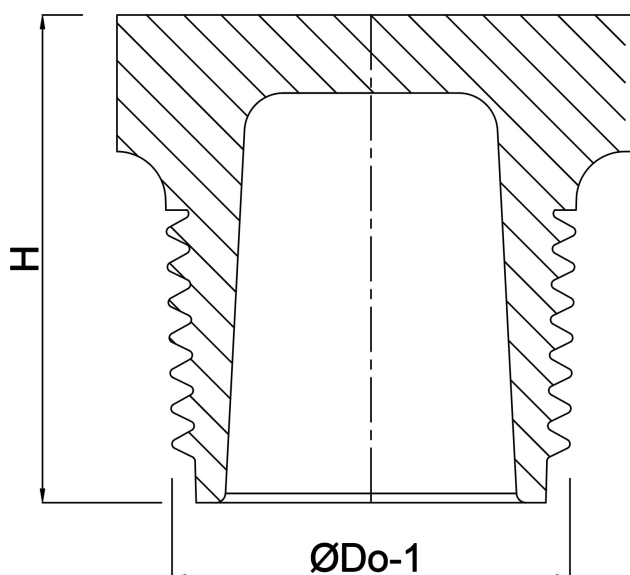

**Profec Nr. 290 Plug RVS 316**  
**1/4" buitendraad 16bar**  
**(0080171)**

# TECHNISCHE SPECIFICATIES

Materiaal RVS 316

Verbinding buitendraad

Fitting nr. Nr. 290

Werkdruk 16 bar

Max. temp. 100 °C

Maat 1/4"

# AFMETINGEN

H 14 mm

ØDo-1 1/4 "

**Gegenerereerd op datum: 22-05-2026**

<http://www.bosta.com>