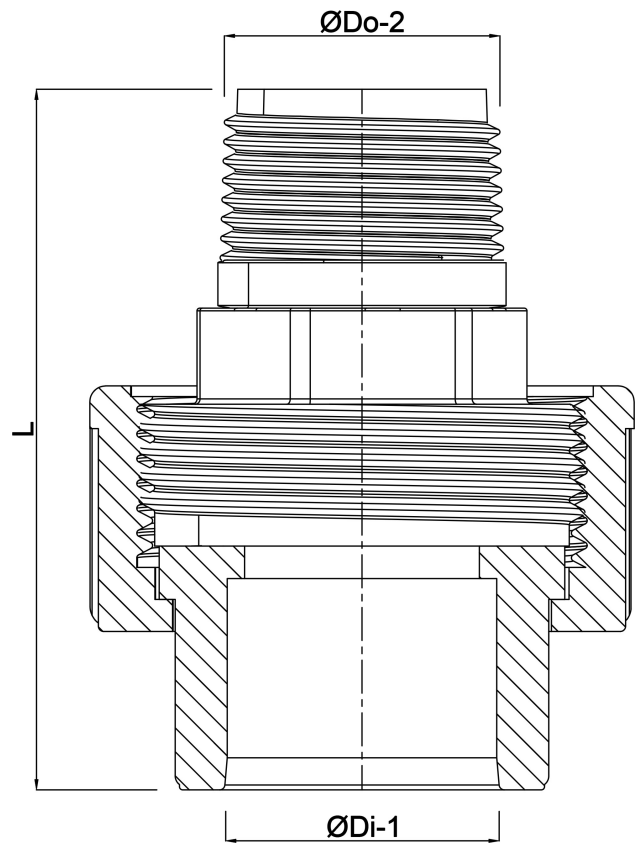

VDL Koppeling PVC-U 63 mm x 2" lijmmof x buitendraad 10bar grijs (7018231)

VDL Van de Lande

TECHNISCHE SPECIFICATIES

Kleur	grijs
Materiaal	PVC-U
Materiaal afdichting	EPDM
Verbinding	lijmmof x buitendraad
Werkdruk	10 bar
Maat	63 mm x 2"

AFMETINGEN

F-2	23.5 mm
L	117 mm
ØDi-1	63 mm
ØDo-2	2"

Gegenerereerd op datum: 25-05-2026

<http://www.bosta.com>