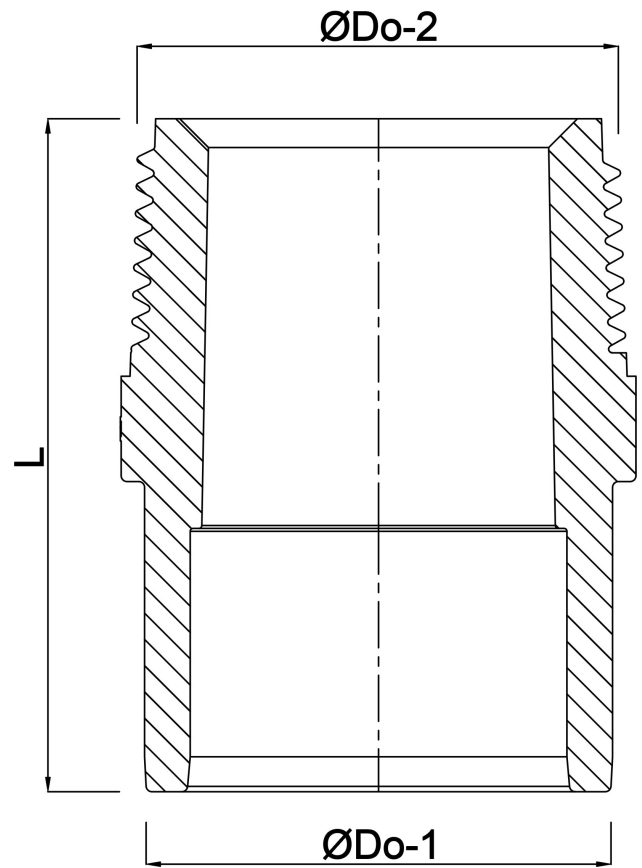

# VDL Overgangsbuis PVC-U 16 mm x 1/4" spie x buitendraad 16bar grijs (7018181)

**VL** Van de Lande

# TECHNISCHE SPECIFICATIES

Kleur	grijs
Materiaal	PVC-U
Verbinding	spie x buitendraad
Werkdruk	16 bar
Maat	16 mm x 1/4"
Lengte	35 mm
Sleutelmaat	27

# AFMETINGEN

F-2	13 mm
K-1	27 mm
L	35 mm
P-1	14 mm
ØDo-1	16 mm
ØDo-2	1/4 "

**Gegenerereerd op datum: 24-05-2026**

<http://www.bosta.com>