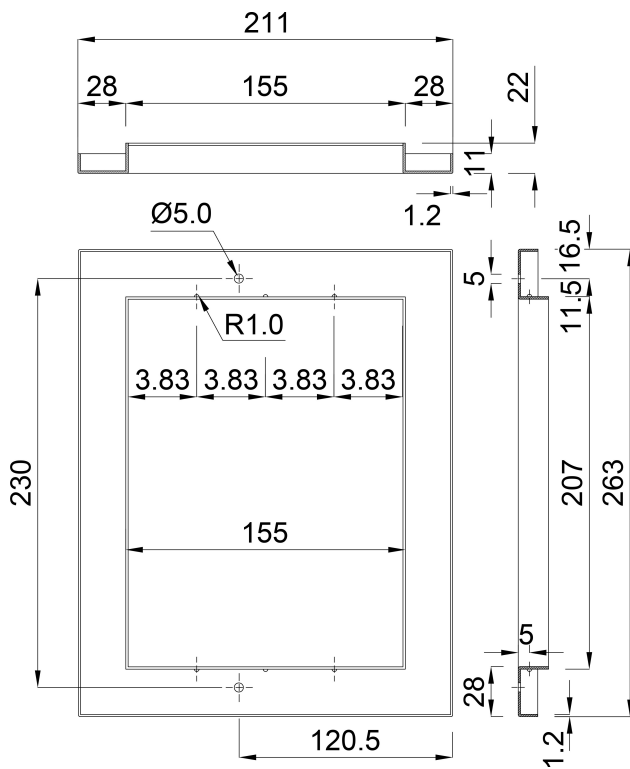

# Ocean Opzetstuk RVS 316 211 mm x 263 mm RVS kleine schaal type Standard (7024580)

***ocean.***

# TECHNISCHE SPECIFICATIES

Kleur RVS

Type Standard

Materiaal RVS 316

Model kleine schaal

Maat 211 mm x 263 mm

Lengte 263 mm

Breedte 211 mm

# AFMETINGEN

H 22 mm

**Gegenerereerd op datum: 26-05-2026**

<http://www.bosta.com>