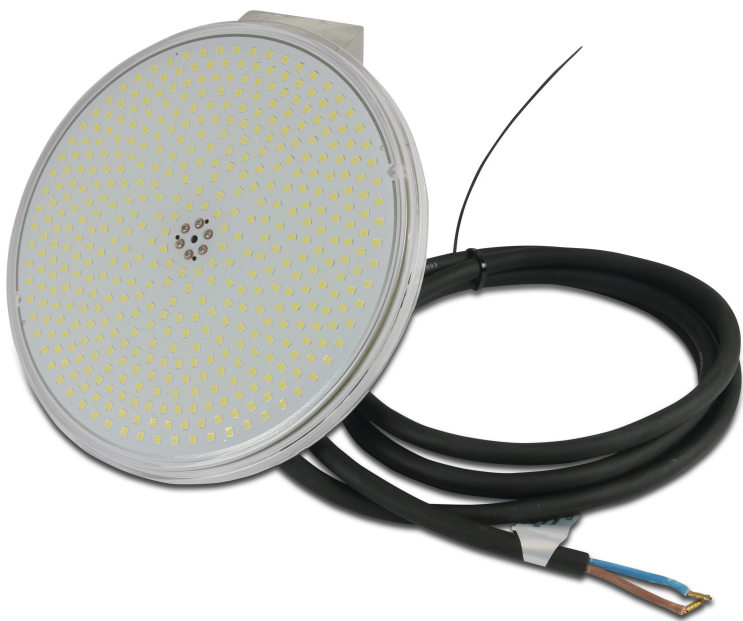

Flotide Dimbare vervangings LED lamp 12VAC Par 56 warm white 35W (7037356)

FLOTIDE

TECHNISCHE SPECIFICATIES

Model Par 56

Spanning 12VAC

Buiten ø 177 mm

Capaciteit (Watt) 35 W

Aantal LED 441

Lichtsterkte 2070 Lumen

Kleur LEDs warm white

Gegeneerd op datum: 27-05-2026

<http://www.bosta.com>